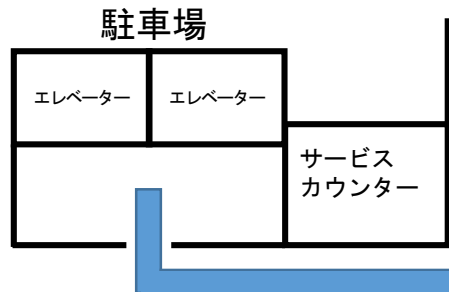

トイレについて (地下2階です)

1F

び
ぷ
れ
す
広
場

New-S

エレベーター
でB2Fへ

B2F

※地下2階は、エレベーターのみで行くことができます。
※ホテル日航熊本、New-S等、館内テナントのトイレは使用できません。