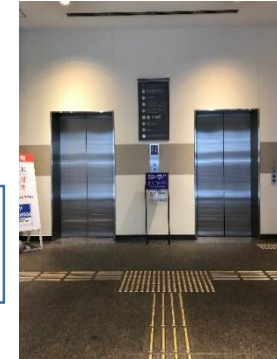

トイレについて (地下2階です)

1F

び
ぷ
れ
す
広
場

New-S

エレベーター
でB2Fへ

B2F

※地下2階は、エレベーターのみで行くことができます。
※ホテル日航熊本、New-S等、館内テナントのトイレは使用できません。